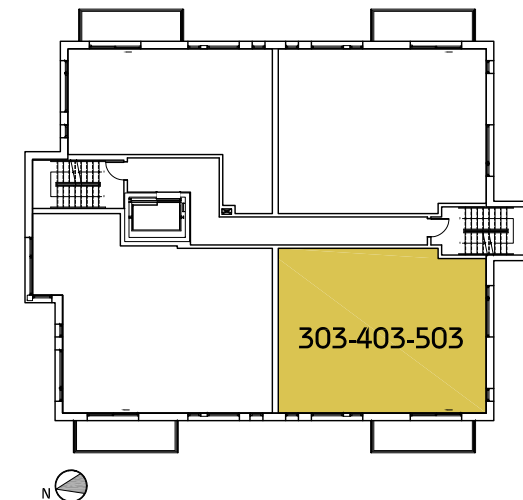

ALTO

CONDOMINIUMS

ALTOCONDO.COM - 820 RUE LAUDANCE
 QUÉBEC (SECTEUR POINTE STE-FOY)
 T: 418-651-0220 POSTE 103 / 418-670-2020
 C: INFO@SYNCHROIMMOBILIER.COM

PLAN À TITRE INDICATIF SEULEMENT. SE RÉFÉRER AUX
 PLANS ÉMIS POUR CONSTRUCTION POUR TOUTES PRÉCISIONS.

303-403-503 - 4 ½ PIÈCES

SUPERFICIE BRUTE:	906 pi ²
SUPERFICIE NETTE:	817 pi ²
SUPERFICIE BALCON:	80 pi ²