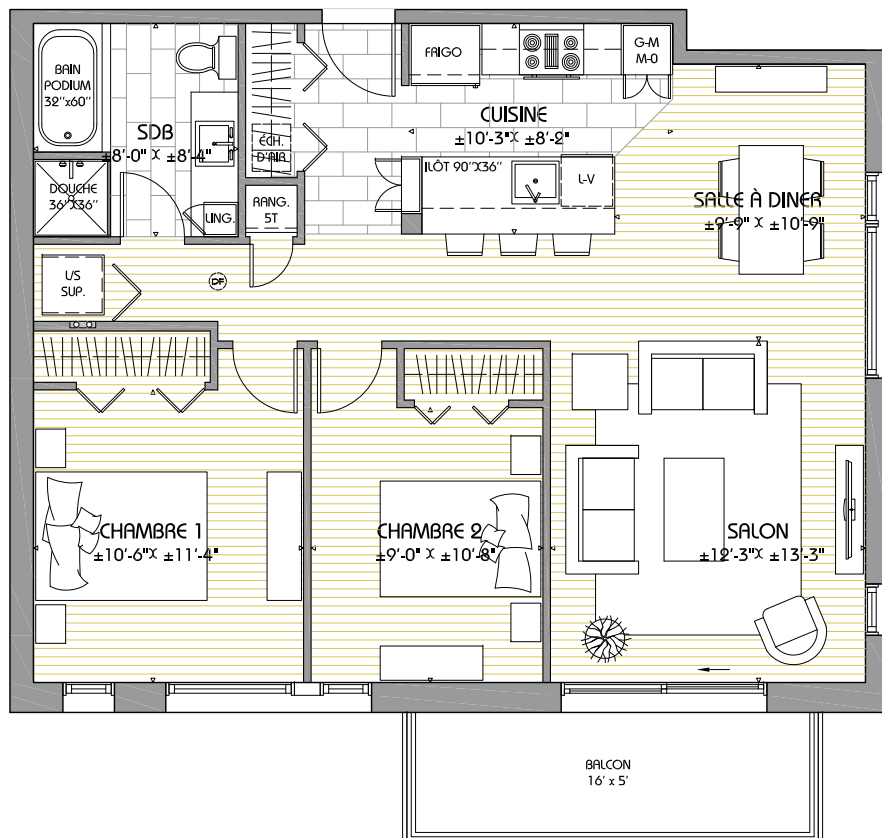

ALTO

CONDOMINIUMS

ALTOCONDO.COM - 820 RUE LAUDANCE
 QUÉBEC (SECTEUR POINTE STE-FOY)
 T: 418-651-0220 POSTE 103 / 418-670-2020
 C: INFO@SYNCHROIMMOBILIER.COM

PLAN À TITRE INDICATIF SEULEMENT. SE RÉFÉRER AUX
 PLANS ÉMIS POUR CONSTRUCTION POUR TOUTES PRÉCISIONS.

303-403-503 - 4 ½ PIÈCES

SUPERFICIE BRUTE:	906 pi ²
SUPERFICIE NETTE:	817 pi ²
SUPERFICIE BALCON:	80 pi ²