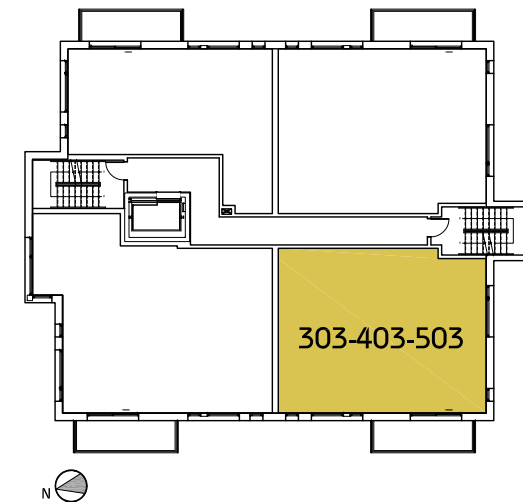

ALTO

CONDOMINIUMS

ALTOCONDO.COM - 820 RUE LAUDANCE
 QUÉBEC (SECTEUR POINTE STE-FOY)
 T: 418-651-0220 POSTE 103 / 418-670-2020
 C: INFO@SYNCHROIMMOBILIER.COM

PLAN À TITRE INDICATIF SEULEMENT. SE RÉFÉRER AUX
 PLANS ÉMIS POUR CONSTRUCTION POUR TOUTES PRÉCISIONS.

303-403-503 - 4 ½ PIÈCES

SUPERFICIE BRUTE:	906 pi ²
SUPERFICIE NETTE:	817 pi ²
SUPERFICIE BALCON:	80 pi ²