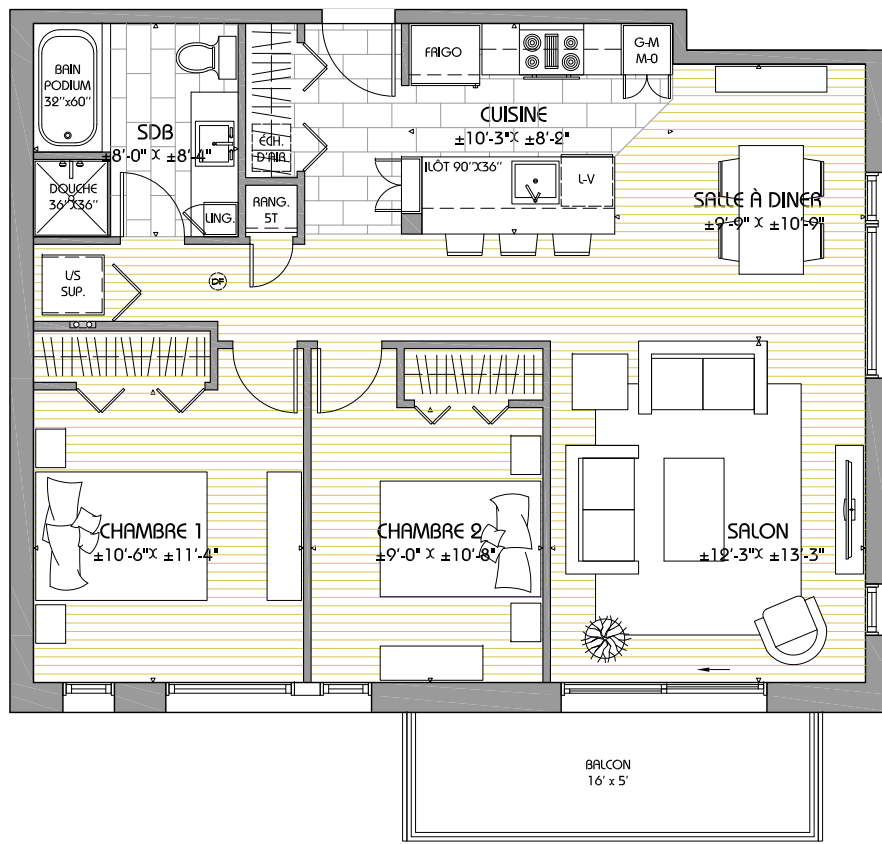

ALTO

CONDOMINIUMS

ALTOCONDO.COM - 820 RUE LAUDANCE
 QUÉBEC (SECTEUR POINTE STE-FOY)
 T: 418-651-0220 POSTE 103 / 418-670-2020
 C: INFO@SYNCHROIMMOBILIER.COM

PLAN À TITRE INDICATIF SEULEMENT. SE RÉFÉRER AUX
 PLANS ÉMIS POUR CONSTRUCTION POUR TOUTES PRÉCISIONS.

303-403-503 - 4 ½ PIÈCES

SUPERFICIE BRUTE:	906 pi ²
SUPERFICIE NETTE:	817 pi ²
SUPERFICIE BALCON:	80 pi ²