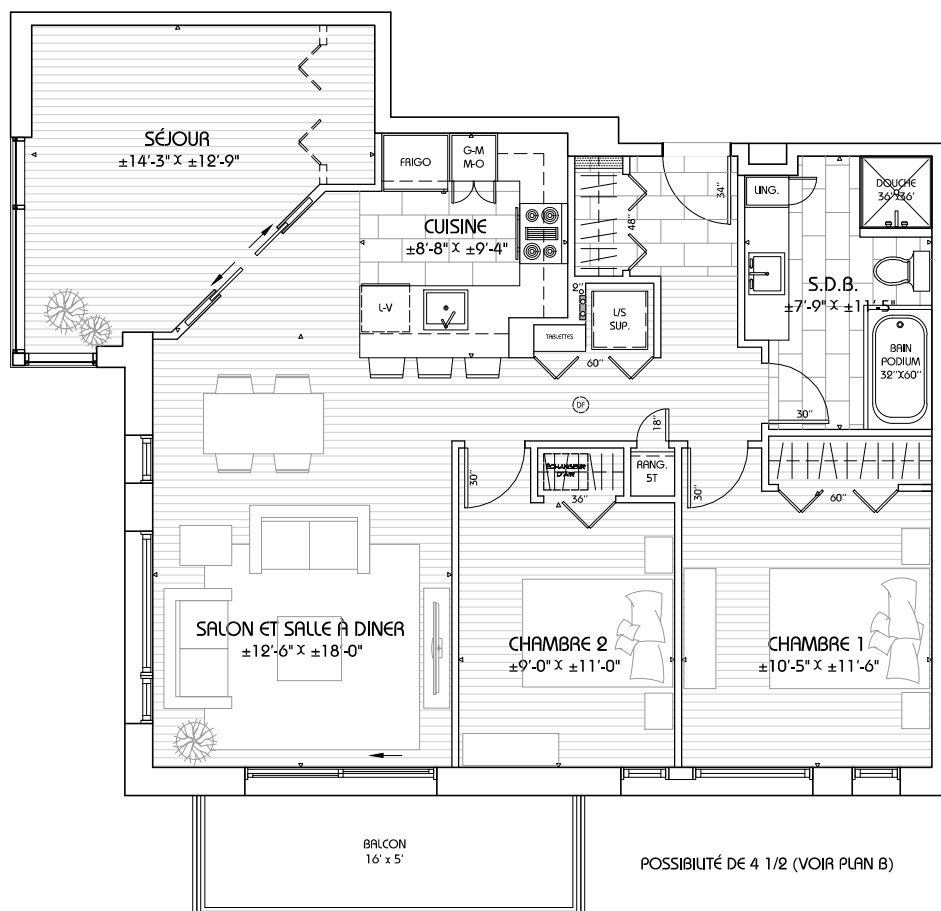

ALTO

CONDOMINIUMS

ALTOCONDO.COM - 820 RUE LAUDANCE
 QUÉBEC (SECTEUR POINTE STE-FOY)
 T: 418-651-0220 POSTE 103 / 418-670-2020
 C: INFO@SYNCHROIMMOBILIER.COM

SYNCHRO ENTREPRENEUR GENERAL
Blouin
 YVAN BLOUIN ARCHITECTE

PLAN À TITRE INDICATIF SEULEMENT. SE RÉFÉRER AUX
 PLANS ÉMIS POUR CONSTRUCTION POUR TOUTES PRÉCISIONS.

201.301.401.501 A - 5 1/2 PIÈCES

SUPERFICIE BRUTE:	1062 pi ²
SUPERFICIE NETTE:	953 pi ²
SUPERFICIE BALCON:	80 pi ²