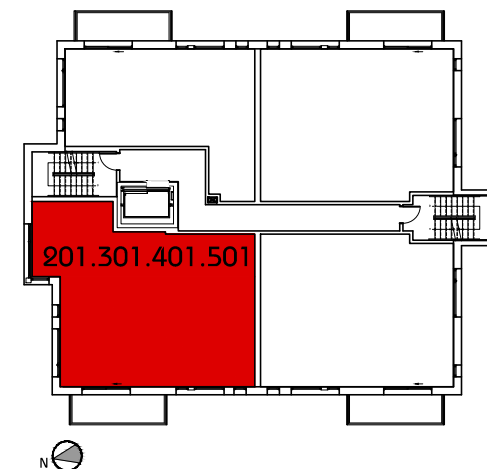

ALTO

CONDOMINIUMS

ALTOCONDO.COM - 820 RUE LAUDANCE
 QUÉBEC (SECTEUR POINTE STE-FOY)
 T: 418-651-0220 POSTE 103 / 418-670-2020
 C: INFO@SYNCHROIMMOBILIER.COM

SYNCHRO ENTREPRENEUR GENERAL
Blouin
 YVAN BLOUIN ARCHITECTE

PLAN À TITRE INDICATIF SEULEMENT. SE RÉFÉRER AUX
 PLANS ÉMIS POUR CONSTRUCTION POUR TOUTES PRÉCISIONS.

201.301.401.501 A - 5 1/2 PIÈCES

SUPERFICIE BRUTE:	1062 pi ²
SUPERFICIE NETTE:	953 pi ²
SUPERFICIE BALCON:	80 pi ²