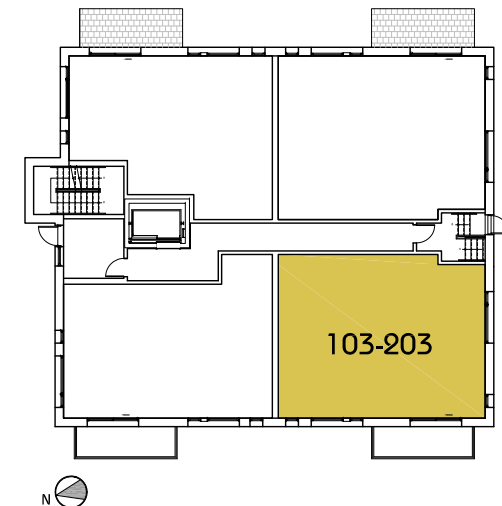

ALTO

CONDOMINIUMS

ALTOCONDO.COM - 820 RUE LAUDANCE
 QUÉBEC (SECTEUR POINTE STE-FOY)
 T: 418-651-0220 POSTE 103 / 418-670-2020
 C: INFO@SYNCHROIMMOBILIER.COM

PLAN À TITRE INDICATIF SEULEMENT. SE RÉFÉRER AUX
 PLANS ÉMIS POUR CONSTRUCTION POUR TOUTES PRÉCISIONS.

103-203 - 4 ½ PIÈCES

SUPERFICIE BRUTE:	906 pi ²
SUPERFICIE NETTE:	808 pi ²
SUPERFICIE BALCON:	80 pi ²