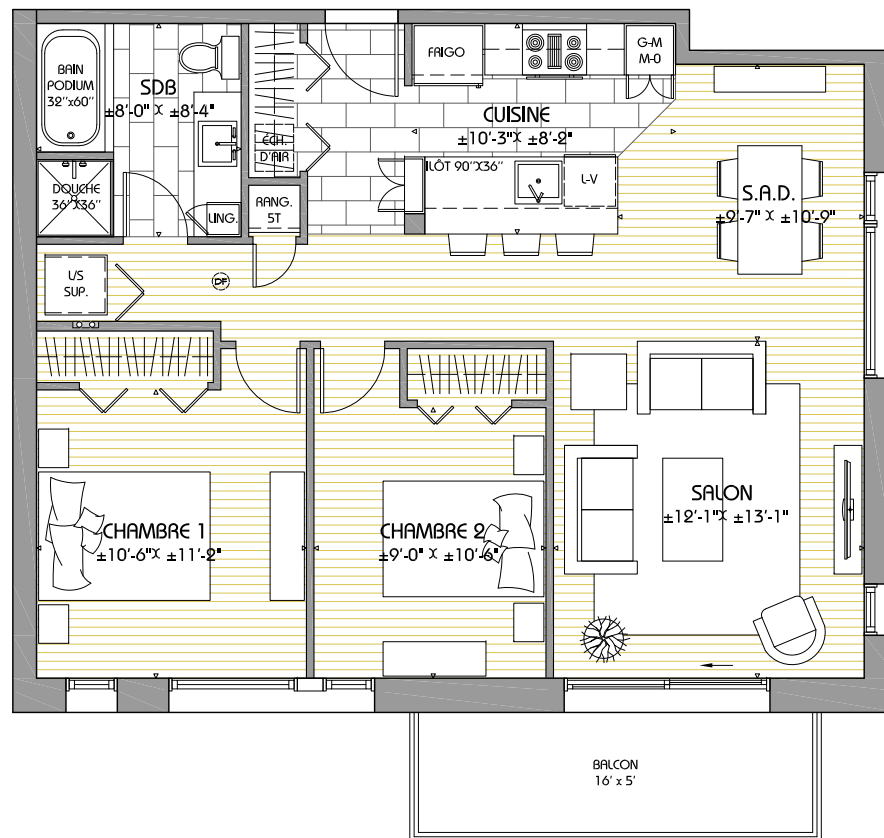

ALTO

CONDOMINIUMS

ALTOCONDO.COM - 820 RUE LAUDANCE
 QUÉBEC (SECTEUR POINTE STE-FOY)
 T: 418-651-0220 POSTE 103 / 418-670-2020
 C: INFO@SYNCHROIMMOBILIER.COM

PLAN À TITRE INDICATIF SEULEMENT. SE RÉFÉRER AUX
 PLANS ÉMIS POUR CONSTRUCTION POUR TOUTES PRÉCISIONS.

103-203 - 4 ½ PIÈCES

SUPERFICIE BRUTE:	906 pi ²
SUPERFICIE NETTE:	808 pi ²
SUPERFICIE BALCON:	80 pi ²