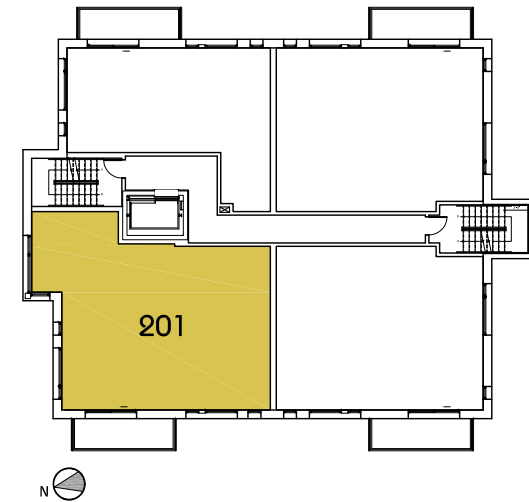

ALTO

CONDOMINIUMS

ALTOCONDO.COM - 820 RUE LAUDANCE
 QUÉBEC (SECTEUR POINTE STE-FOY)
 T: 418-651-0220 POSTE 103 / 418-670-2020
 C: INFO@SYNCHROIMMOBILIER.COM

PLAN À TITRE INDICATIF SEULEMENT. SE RÉFÉRER AUX
 PLANS ÉMIS POUR CONSTRUCTION POUR TOUTES PRÉCISIONS.

201 A - 4 1/2 PIÈCES

SUPERFICIE BRUTE:	1062 pi ²
SUPERFICIE NETTE:	939 pi ²
SUPERFICIE BALCON:	80 pi ²