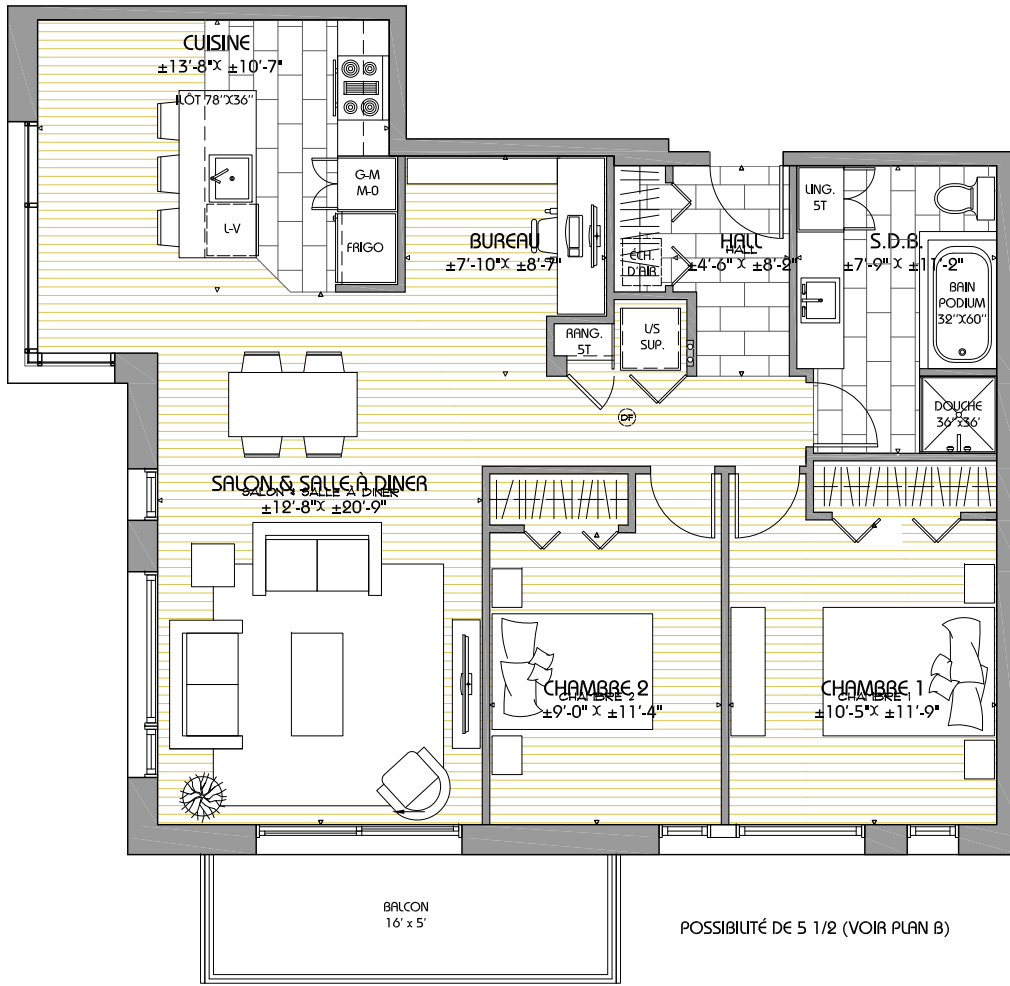

ALTO

CONDOMINIUMS

ALTOCONDO.COM - 820 RUE LAUDANCE
 QUÉBEC (SECTEUR POINTE STE-FOY)
 T: 418-651-0220 POSTE 103 / 418-670-2020
 C: INFO@SYNCHROIMMOBILIER.COM

PLAN À TITRE INDICATIF SEULEMENT. SE RÉFÉRER AUX
 PLANS ÉMIS POUR CONSTRUCTION POUR TOUTES PRÉCISIONS.

201 A - 4 1/2 PIÈCES

SUPERFICIE BRUTE:	1062 pi ²
SUPERFICIE NETTE:	939 pi ²
SUPERFICIE BALCON:	80 pi ²